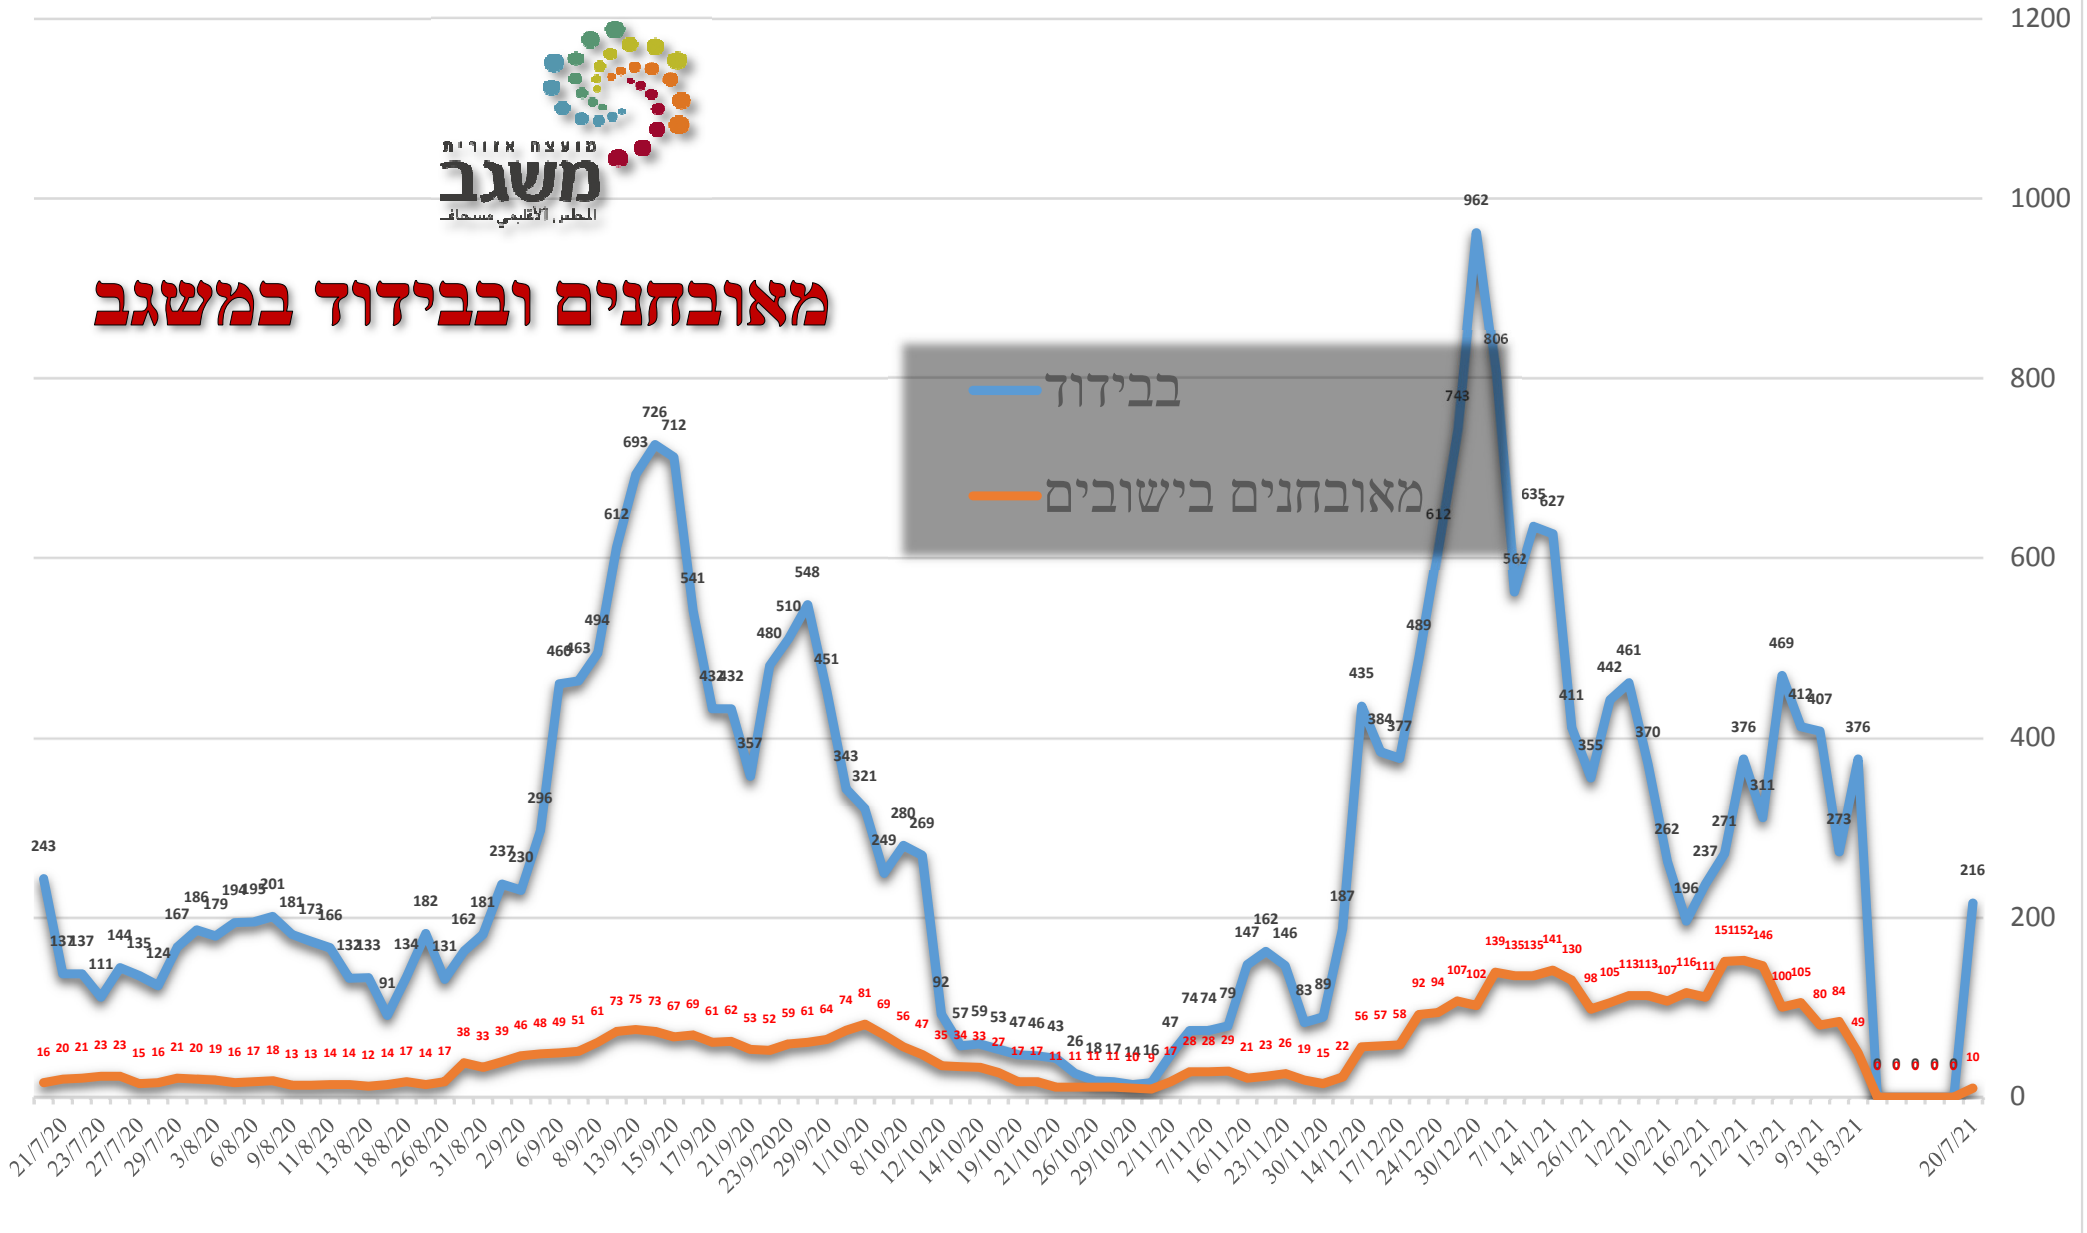

מאובחנים ובידוד במשגב

22/12/20	24/12/20	28/12/20	30/12/20	4/1/21	7/1/21	11/1/21	14/1/21	18/1/21	26/1/21	28/1/21	1/2/21	4/2/21	10/2/21	14/2/21	16/2/21	18/2/21	21/2/21	24/2/21	1/3/21	4/3/21	9/3/21	11/3/21	18/3/21							20/7/21	תאריך			
489	612	743	962	806	562	635	627	411	355	442	461	370	262	196	237	271	376	311	469	412	407	273	376	0	0	0	0	0	0	216	בבידוד			
92	94	107	102	139	135	135	141	130	98	105	113	113	107	116	111	151	152	146	100	105	80	84	49	0	0	0	0	0	10	מאובחנים בישובים				
			1	1	1	3	5	5	2	1								1	2	1	1										אבטליון			
		2	2	1	1																										אשבל			
2								1	2	3	3	3	6	2	2	3	2	3	1													אשחר		
2	1	1	1	1	1	2	3	3	15	17	17	6	5	5	4	4	4	2	2	1	3	3	3									גילון		
5	3	3	1	3	5	7	9	6	2	1		1	6	7	4	1			2	2	2	1										דמיידה		
1	1	1	1			1	1		1	1	1		1						2	2												הר חלוץ		
				1	1	3	3				1	1	3	5	5	5	2	1	1	1												הררית		
9	10	8	6	2	3	2	3	2		1	1	1	1	1	4	4	3	3	6	7	3	1	1									חוסנייה		
												3	8	8	6	3																	חרשים	
3	2	2			1	2	4	3	2	3	5	3	1	5	5	6	6	1	2	2	2												טלאל	
2	2	3	3	3	1	1	1	1	1			3	1	1	1																		יובלים	
		4	4	3	4	6	6	6	1	1	1			1	2	2	2	2	3	17	19	19	3										יודפת	
							1	3	2	2	2	2	1																				יעד	
2	3																																כישור	
3	5	8	8	13	12	14	13	11	11	12	12	13	8	5	3	3	2	3	2	3	3	3	2	2									כמאנה	
3	4	6	8	13	5					1	5	5	3	3	2	1	1	1															כמון	
2	4	4	2	1	1	1	1		3	6	7	7	1	1	1	1	1	1															לבון	
2	1	1	1	2	2	1	1	1	3	10	10	8	4	2	2	2	2	1	5	7	9	3	3	1									לוטם	
1	1	1	1	4	6	3	2		1	1	1	1	5	4	2																		מורן	
2	2			1	4	7	15	16	14	13	14	12	11	6	3	3	3	4	1	1	11	16	7										מורשת	
4	4					1	1	1																									מכמנים	
				1	2	2		1			1	1	1																				מנף	
1	1			1				1	1									3	10	12	8	6	2										מעלה צביה	
		1	1		1	1	1	1	3		1	2	6	11	10	9	10	9	10	10	10	3	4										מצפה אבי"ב	
35	40	50	47	66	56	30	26	26	12	17	19	23	13	9	10	14	11	11	6	11	10	16	19										סלאמה	
1	2	1	1	2	2	1	1	1	2	4	6	7	5	6	4	2				1													עצמון	
1	1	3	2	3	4	2	2	1	2	2	1	1	1	22	32	82	100	87	31	12	3	2											ערב אל נעים	
							1	1	1	1																								פלך
3	2	2	2	2	2		2	2	2	2		3	1						1	2	2	3	6	6	3								צורית	
1								2	2	2	2	1	1	1						1	1													קורנית
		2	4	4	11	32	28	24	13	6	3	4	9	8	6	3	3	3	3	3	4	4	5											ראס אל עין
		2	3	10	9	12	8	6			1	1	1	1	1	1																		רקפת
4	4	1	1								1	1	2	2	2	2			4	4	5	1											שורשים	
3	1				1	2	3	2	2		1		1																					שכניה
		1	2	2									1	1						1	1	1	1										תובל	
92	94	107	102	139	135	135	141	130	98	105	113	113	107	116	111	151	152	146	100	105	80	84	49										מאובחנים	