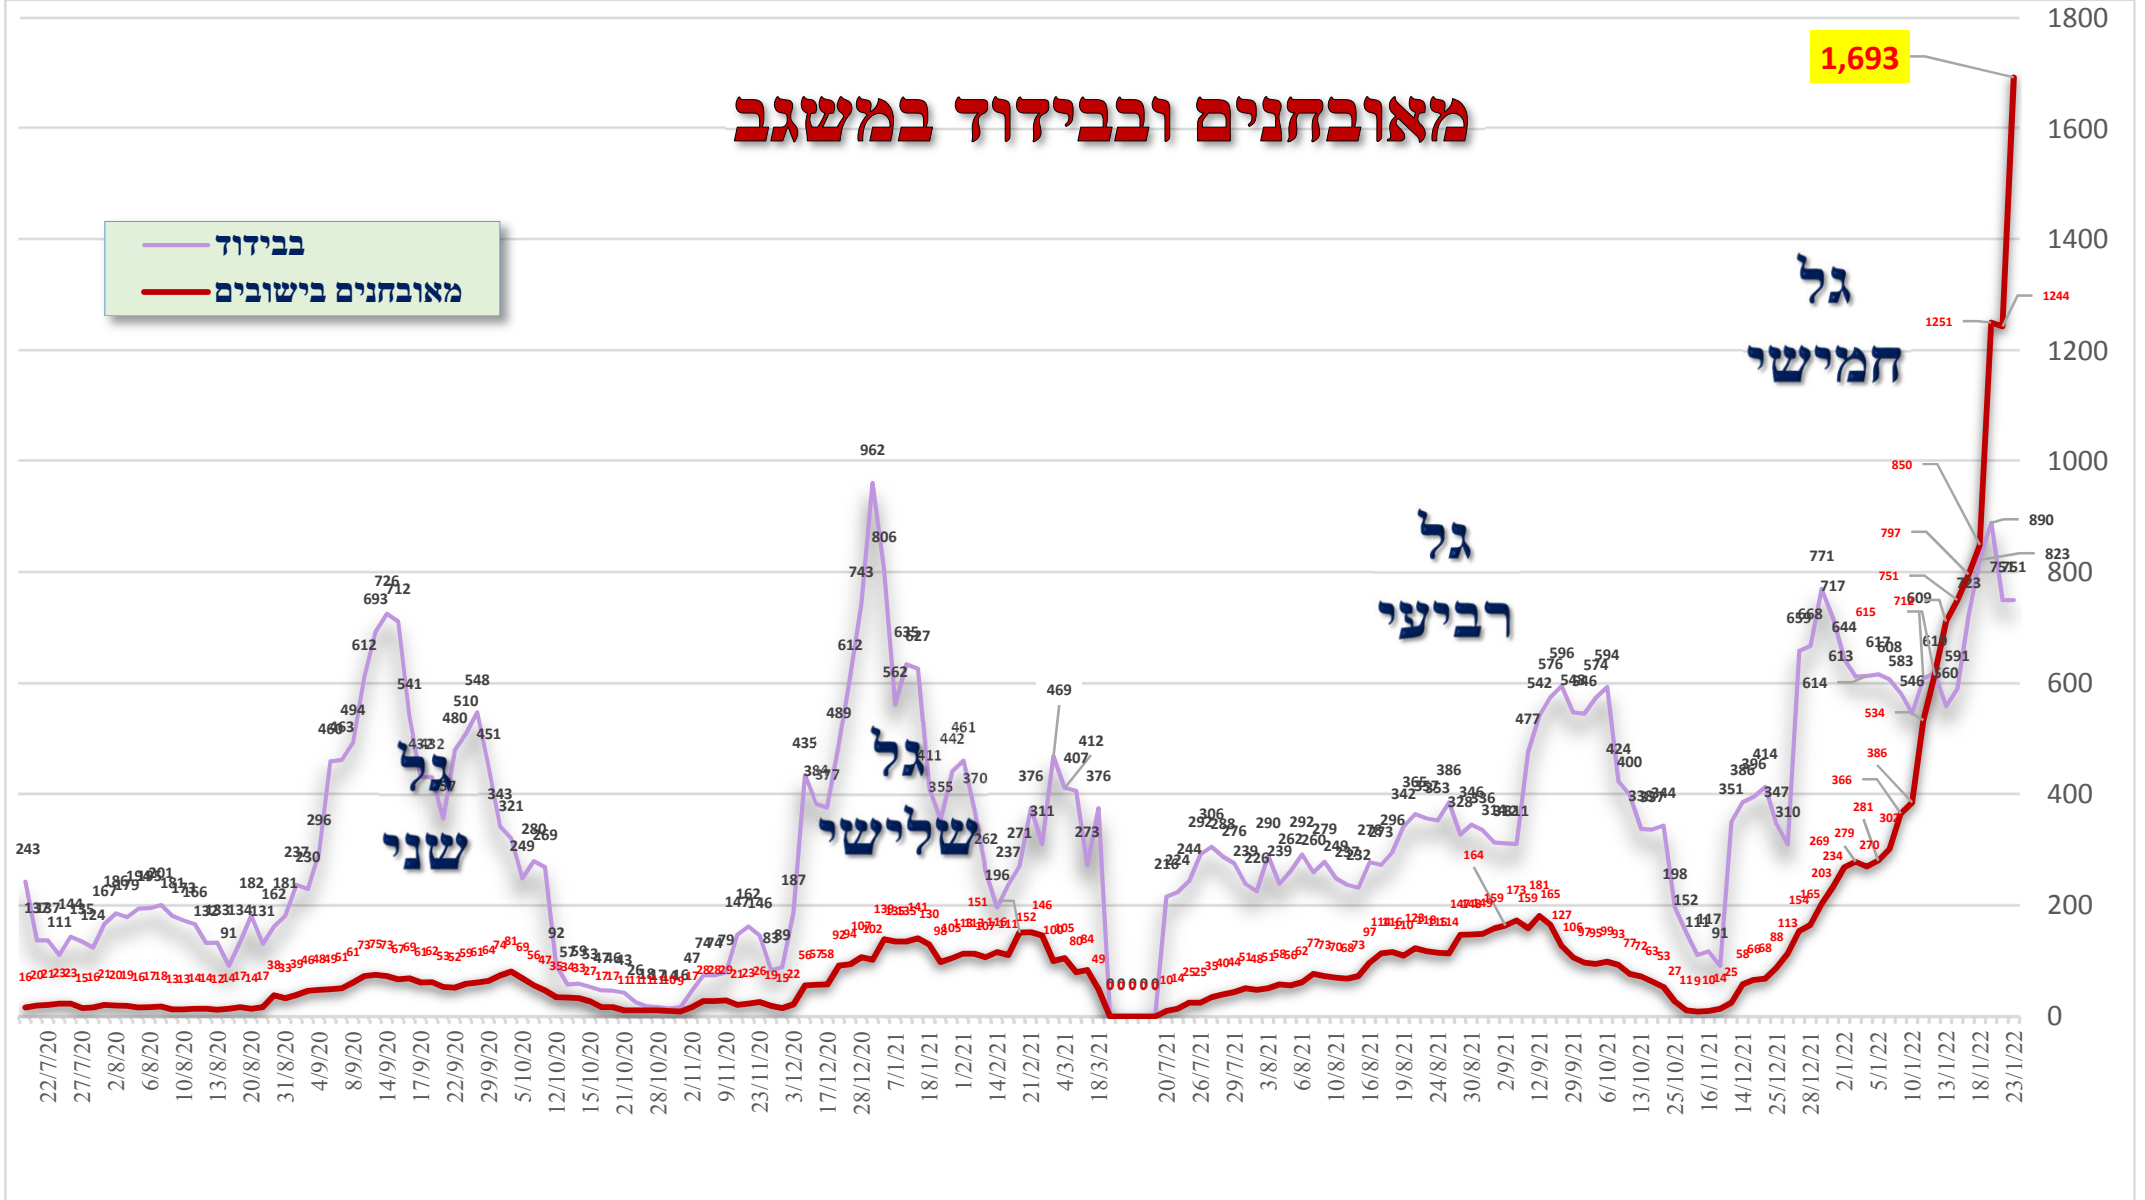

# מאובחנים ובבידוד במשגב

— בבידוד
   
— מאובחנים בישוברים

19/12/21	21/12/21	25/12/21	26/12/21	27/12/21	28/12/21	29/12/21	30/12/21	2/1/22	3/1/22	4/1/22	5/1/22	6/1/22	9/1/22	10/1/22	11/10/22	12/1/22	13/1/22	16/1/22	17/1/22	18/1/22	19/1/22	20/1/22	23/1/22	תאריך
396	414	347	310	659	668	771	717	644	613	614	617	608	583	546	609	619	560	591	723	823	890	751	751	בבידוד
66	68	88	113	154	165	203	234	269	279	270	281	302	366	386	534	615	712	751	797	850	1251	1244	1693	מאובחנים בישובים
					2	2	3	3	3	3	8	7	7	7	10	11	14	13	10	12	16	11	15	אבטליון
													1	1	2	3	2	2	3	1	5	7	11	אשבל
				1	1	3	3	5	5	4	4	3	4	5	10	13	16	17	19	21	33	41	61	אשחר
		3	3	5	4	6	6	9	10	10	15	13	18	19	20	24	30	23	23	19	42	40	52	גילון
		1	1	1	1	1	1	1							1	1	1	1	3	3	6	10	28	דמיידה
				4	8	12	12	14	17	19	13	13	9	7	7	6	4	9	12	11	14	21	26	הר חלוץ
	1	1	1	1	1	2	4	7	8	8	13	14	17	18	18	21	23	19	19	20	24	15	20	הררית
5	5	3	5	3	3	3	3	3	3	3	3	3	5	3	1	2	4	6	10	17	42	54	70	חוסנייה
3	5	5	5	4	4	4	4	1	1	1	1	1			1	1	2	2	3	4	7	9	8	חרשים
2	2	12	15	18	19	23	28	35	37	34	31	32	26	26	27	25	28	25	26	28	38	32	42	טלאל
		10	14	21	22	25	25	23	21	18	15	14	20	20	24	29	27	22	23	24	36	42	59	יובלים
		2	2	2	2	5	5	5	4	4	5	6	6	8	19	29	35	47	43	51	63	65	100	יודפת
2	2	2	2	2	1	1	2	1			4	4	7	8	10	13	20	26	32	34	43	32	41	יעד
																	1	1	1	1	2	2	2	כישור
	1					1					3	4	5	7	10	11	16	23	24	31	63	73	109	כמאנה
		2	3	4	4	5	10	10	12	13	11	8	12	12	18	20	23	19	21	22	40	34	39	כמון
		1	2	3	5	8	8	9	12	13	18	21	23	24	26	31	31	17	13	12	20	20	35	לבון
		2	2	2	4	5	8	7	8	9	10	9	7	11	12	12	13	11	14	14	22	24	35	לוטם
		1	2	3	3	5	6	7	7	7	10	10	9	7	13	13	16	15	13	12	12	9	11	מורן
		2	2	3	3	2	3	4	5	9	12	18	26	28	54	63	74	85	80	81	116	106	135	מורשת
				1		1	1	2	2	2	2	3	4	4	8	7	6	6	5	7	24	27	37	מכמנים
		3	9	15	16	18	18	23	21	17		12	14	14	16	17	19	21	25	21	29	28	33	מנוף
								1	1	1	2	2	4	3	4	6	7	7	6	10	10	9	10	מעלה צביה
		2	5	8	8	9	10	12	9	10	9	9	12	11	25	26	33	36	36	39	52	39	51	מצפה אבי"ב
48	47	20	16	16	17	12	11	9	14	16	24	28	48	55	72	80	88	109	119	139	189	190	253	סלאמה
			2	3	5	7	11	12	12	12	13	15	7	11	17	3	25	26	35	40	56	53	73	עצמון
															18	3	8	8	11	18	33	33	54	ערב אל נעים
																		4	6	7	9	11	13	פלך
						1	2	6	7	7	9	10	22	20	29	38	48	43	43	36	48	49	59	צורית
		2	2	4	5	10	13	17	18	19	18	15	9	11	18	21	24	20	22	18	24	28	46	קורנית
5	4												2	2	5	6	6	7	10	12	18	16	15	ראס אל עין
		1	2	5	5	7	7	7	9	8	7	7	15	18	24	27	33	38	39	40	48	36	39	רקפת
		4	5	10	11	14	16	18	18	15	8	7	6	5	7	9	15	17	20	18	23	22	29	שורשים
		1	1	3	3	4	5	6	6	7	5	7	16	19	23	25	21	20	22	21	31	38	53	שכניה
1	1	4	4	4	4	5	7	9	7	7	8	7	5	2	4	4	4	6	6	6	13	18	29	תובל