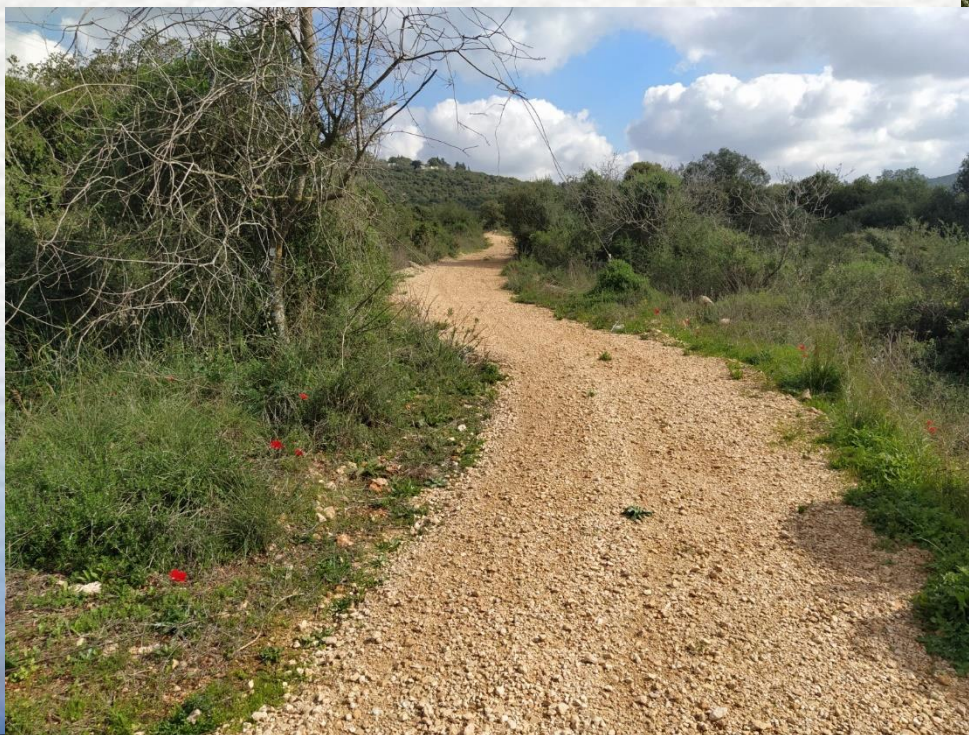

שבילי משגב

מרץ 2020

שבילי יוממות: יובלים - משגב

שבילי יוממות: יובלים - משגב

שבילי יוממות: יעד – עצמון – משגב

שבילי יוממות / טיילת: מנוף-שכניה/ קורנית - 784

דרכי עפר / יער

שביל הולכי רגל יודפת - 784

סינגל / שביל הולכי רגל יער שגב, סובב הר גילון