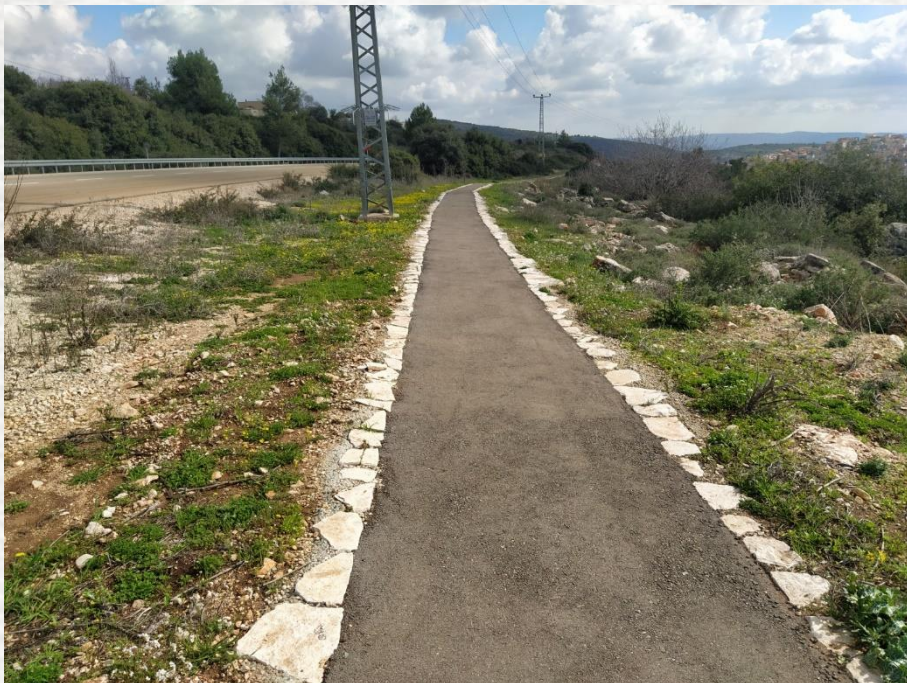

שבילי משגב

מרץ 2020

שבילי יוממות: יובלים - משגב

שבילי יוממות: יובלים - משגב

שבילי יוממות: יעד – עצמון – משגב

שבילי יוממות / טיילת: מנוף-שכניה/ קורנית - 784

דרכי עפר / יער

שביל הולכי רגל יודפת - 784

סינגל / שביל הולכי רגל יער שגב, סובב הר גילון